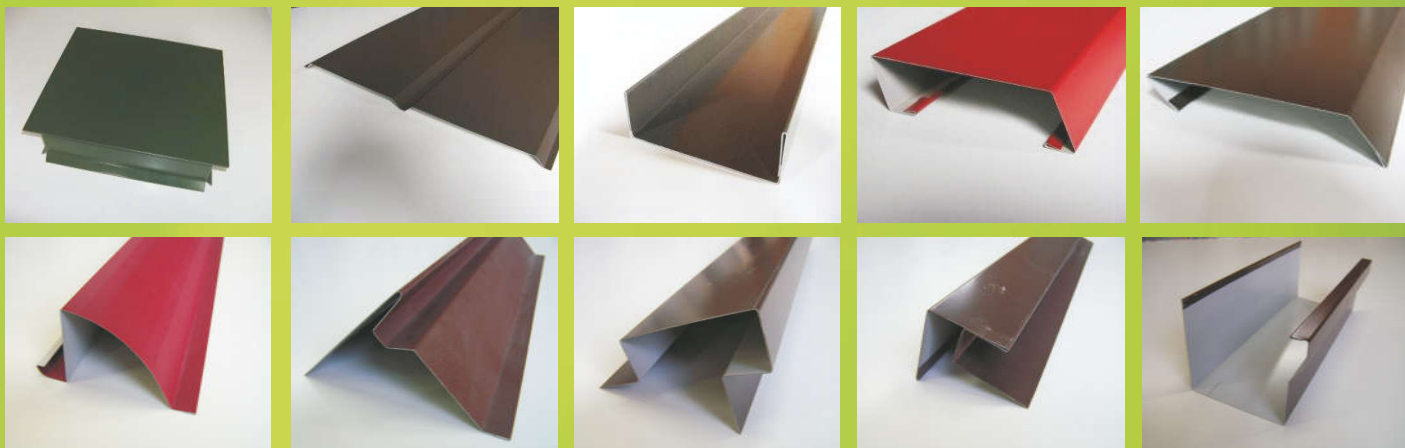

VIDARA

STOGAI IR FASADAI

KVIEČIAME APSILANKYTI MŪSŲ PREKYBOS SKYRIUOSE
NAUJAI ĮRENGTAME SKARDOS LANKSTINIŲ IKI 4 M. ILGIO GAMYBOS CECHE
STANDARTINIŲ IR NESTANDARTINIŲ SKARDOS LANKSTINIŲ GAMYBA
GAMINIAI GAMINAMI IŠ AUKŠTOS KOKYBĖS SUOMIŠKOS **RUUKKI** SKARDOS

STANDARTINIAI GAMINIAI:

NESTANDARTINIAI GAMINIAI:

SNIEGO UŽTVAROS:

APVALUS KRAIGAS

IŠLIPIMO LIUKAS

TVOROS ELEMENTAS

VIDARA

SKARDOS LANKSTINIŲ GAMYBA

TVOROS IŠ PLIENO PROFILIŲ

UAB „VIDARA“ pristato naują įmonės produktą - TVORAS IŠ PLIENO PROFILIŲ. Tvorų rinkoje pasirodžiusi naujovė yra puiki alternatyva tradicinio stiliaus gerbėjams. Tvoros išsiskiria stilinga ir originalia išvaizda, puikiai dera prie šiuolaikiškų gyvenamųjų namų ar visuomeninių pastatų. Pagal užsakovo pateiktus matmenis tvoros elementai gaminami iš lankstytų cinkuoto plieno profilių su poliuretano pagrindo padengimu, kuriuo dažniausiai dengiami stogo ir apdailos lakštai. Šis padengimas nekelia jokių rūpesčių gaminant ir montuojant tvoros elementus. Tokios tvoros ilgaamžės, jų priežiūra lengva, platus spalvų pasirinkimas.