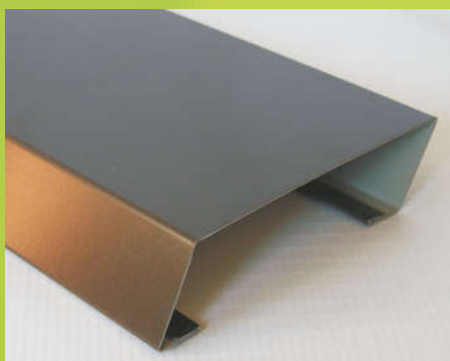

VIDARA

SKARDOS LANKSTINIŲ GAMYBA

TVOROS IŠ PLIENO PROFILIŲ

UAB „VIDARA“ pristato naują įmonės produktą - TVORAS IŠ PLIENO PROFILIŲ. Tvorų rinkoje pasirodžiusi naujovė yra puiki alternatyva tradicinio stiliaus gerbėjams. Tvoros išsiskiria stilinga ir originalia išvaizda, puikiai dera prie šiuolaikiškų gyvenamųjų namų ar visuomeninių pastatų. Pagal užsakovo pateiktus matmenis tvoros elementai gaminami iš lankstytų cinkuoto plieno profilių su poliuretano pagrindo padengimu, kuriuo dažniausiai dengiami stogo ir apdailos lakštai. Šis padengimas nekelia jokių rūpesčių gaminant ir montuojant tvoros elementus. Tokios tvoros ilgaamžės, jų priežiūra lengva, platus spalvų pasirinkimas.

PROFILIS