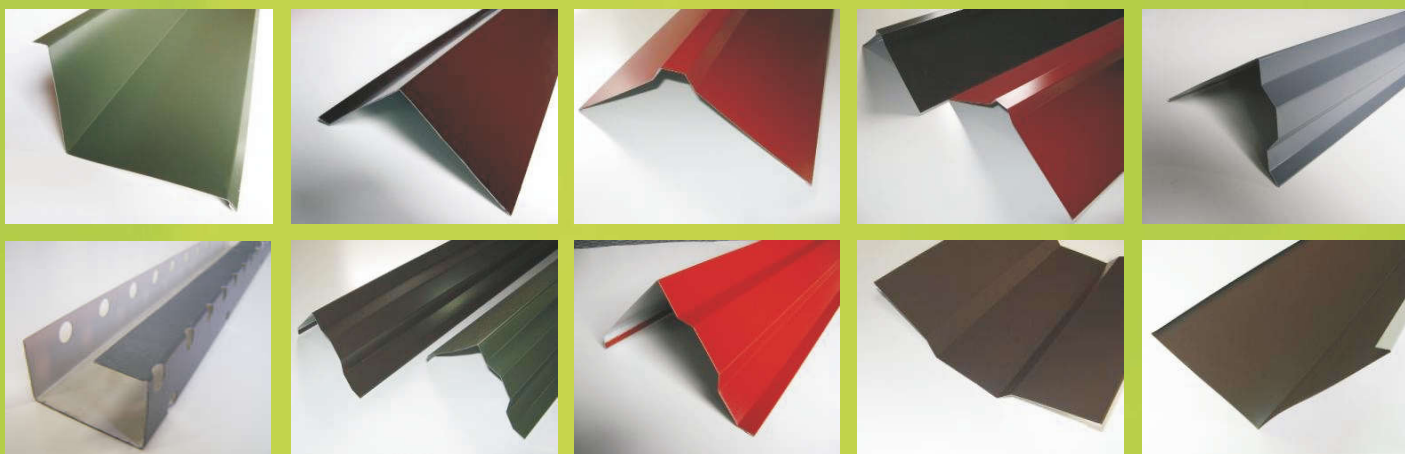

VIDARA

STOGAI IR FASADAI

KVIEČIAME APSILANKYTI MŪSŲ PREKYBOS SKYRIUOSE
NAUJAI ĮRENGTAME SKARDOS LANKSTINIŲ IKI 4 M. ILGIO GAMYBOS CECHE
STANDARTINIŲ IR NESTANDARTINIŲ SKARDOS LANKSTINIŲ GAMYBA
GAMINIAI GAMINAMI IŠ AUKŠTOS KOKYBĖS SUOMIŠKOS **RUUKKI** SKARDOS

STANDARTINIAI GAMINIAI:

NESTANDARTINIAI GAMINIAI:

SNIEGO UŽTVAROS:

APVALUS KRAIGAS

IŠLIPIMO LIUKAS

TVOROS ELEMENTAS

VIDARA

SKARDOS LANKSTINIŲ GAMYBA

TVOROS IŠ PLIENO PROFILIŲ

UAB „VIDARA“ pristato naują įmonės produktą - TVORAS IŠ PLIENO PROFILIŲ. Tvorų rinkoje pasirodžiusi naujovė yra puiki alternatyva tradicinio stiliaus gerbėjams. Tvoros išsiskiria stilinga ir originalia išvaizda, puikiai dera prie šiuolaikiškų gyvenamųjų namų ar visuomeninių pastatų. Pagal užsakovo pateiktus matmenis tvoros elementai gaminami iš lankstytų cinkuoto plieno profilių su poliuretano pagrindo padengimu, kuriuo dažniausiai dengiami stogo ir apdailos lakštai. Šis padengimas nekelia jokių rūpesčių gaminant ir montuojant tvoros elementus. Tokios tvoros ilgaamžės, jų priežiūra lengva, platus spalvų pasirinkimas.